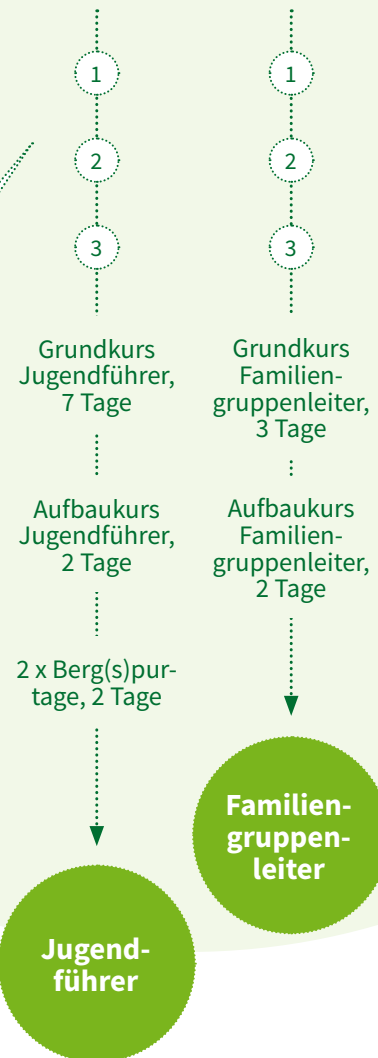

Ausbildungswege

im Alpenverein Südtirol

Verein & Verwaltung

Jugend & Familie

Wandern & MTB

Alpine Ausbildung

- Basismodul 1
Die erste Seillänge, 1 Tag
- Basismodul 2
Erste Hilfe für Mitarbeiter, 2 Tage
- Basismodul 3
Orientierung, Tourenplanung und Wetterkunde, 1 Tag