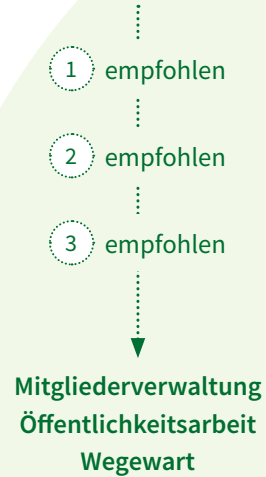

Ausbildungswege

im Alpenverein Südtirol

Verein & Verwaltung

Jugend & Familie

Wandern & MTB

Alpine Ausbildung

- Basismodul 1
Die erste Seillänge, 1 Tag
- Basismodul 2
Erste Hilfe für Mitarbeiter, 2 Tage
- Basismodul 3
Orientierung, Tourenplanung und Wetterkunde, 1 Tag