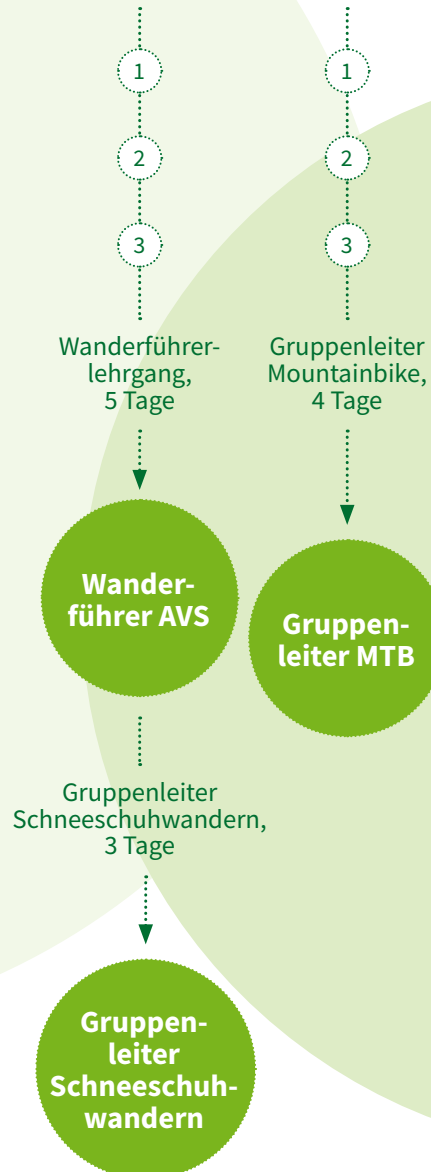

Ausbildungswege

im Alpenverein Südtirol

Verein & Verwaltung

Jugend & Familie

Wandern & MTB

Alpine Ausbildung

- Basismodul 1
Die erste Seillänge, 1 Tag
- Basismodul 2
Erste Hilfe für Mitarbeiter, 2 Tage
- Basismodul 3
Orientierung, Tourenplanung und Wetterkunde, 1 Tag