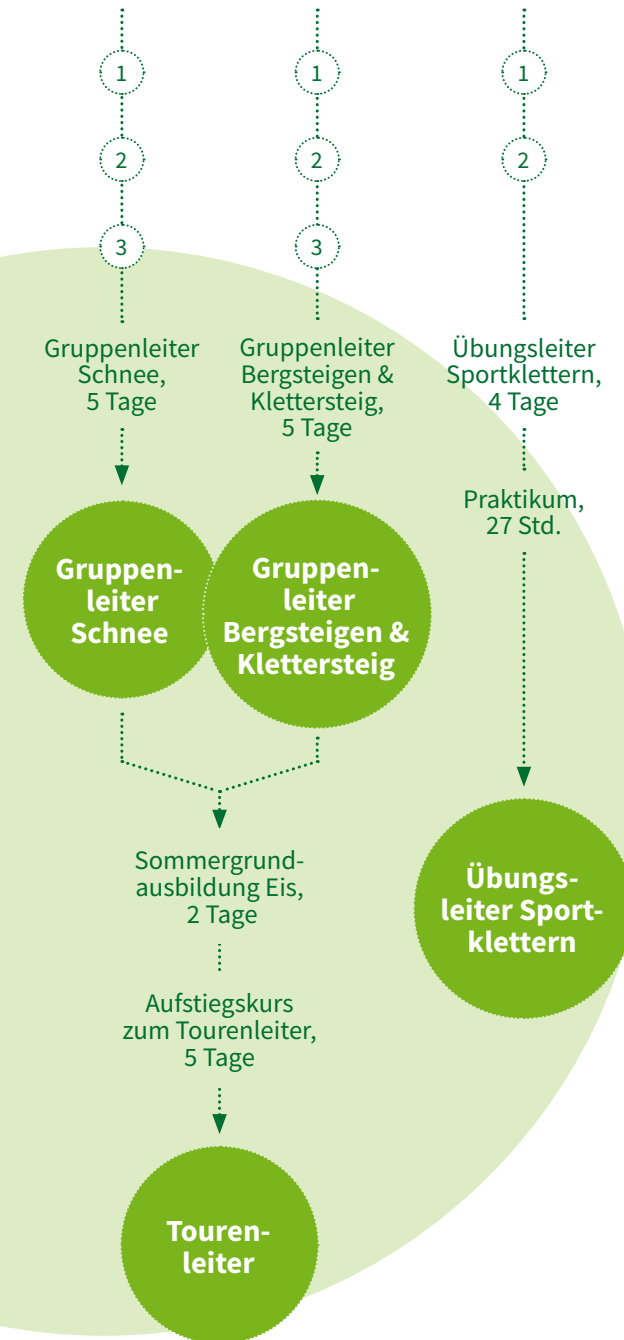

Ausbildungswege

im Alpenverein Südtirol

Verein & Verwaltung

Jugend & Familie

Wandern & MTB

Alpine Ausbildung

- Basismodul 1
Die erste Seillänge, 1 Tag
- Basismodul 2
Erste Hilfe für Mitarbeiter, 2 Tage
- Basismodul 3
Orientierung, Tourenplanung und Wetterkunde, 1 Tag